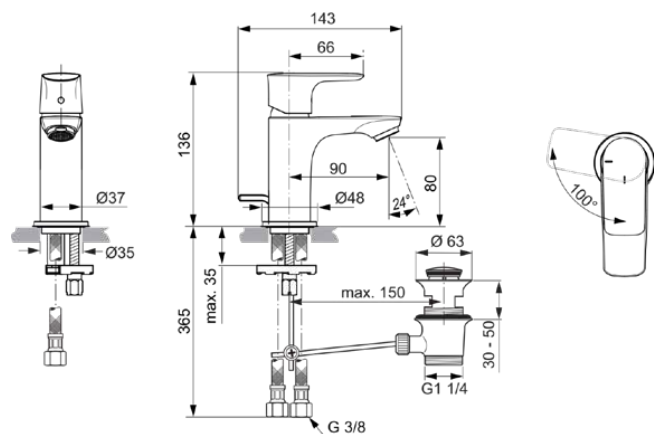

CONNECT AIR

A7017A5

CONNECT AIR | Bateria umywalkowa 48x143x136 mm, 90 mm wysunięcie wylewki w magnetyczny szary wykończeniu, 5 l/min (3 bar), z odpływem | EasyFix, Prostownik przepływu, Technologia Blue Start, Technologia PVD

Obraz i rysunek

Informacje ogólne

Rodzaj produktu:	Baterie umywalkowe
Rodzaj produktu podrzędnego:	Bateria umywalkowa
Marka:	Ideal Standard
Nazwa zestawu:	CONNECT AIR
Projektant:	Ideal Standard
Kolor:	A5 - Magnetyczny Szary
Efekt wykończenia powierzchni:	satyna
Wysokość (mm):	136
Szerokość (mm):	48
Długość / Wysunięcie (mm):	143
Metoda mocowania:	EasyFix
Waga netto (kg):	1.26
Kod EAN:	4015413348089

Norma:	EN 248 DIN 4109-1 EN 817
Nazwa certyfikatu ACS:	21 ACC LY 068_223

Specyfikacja produktu

Ilość rozet:	1
Ilość uchwytów:	1
Technologia BlueStart:	Tak
Kod koloru:	A5
Opis koloru:	magnetyczny szary
Technologia Cool Body:	Nie
Wewnętrznie bezpieczny DVGW:	Nie
Technologia Easy-Fix:	Tak
Zastosowanie uchwytu:	Kontrola objętości i temperatury
Położenie uchwytu:	Górny
Technologia IdealPure:	Nie
Z uchwytem na łańcuszek:	Nie
Zintegrowana elektronika:	Nie
Model niskociśnieniowy:	Nie
Materiał:	Metal