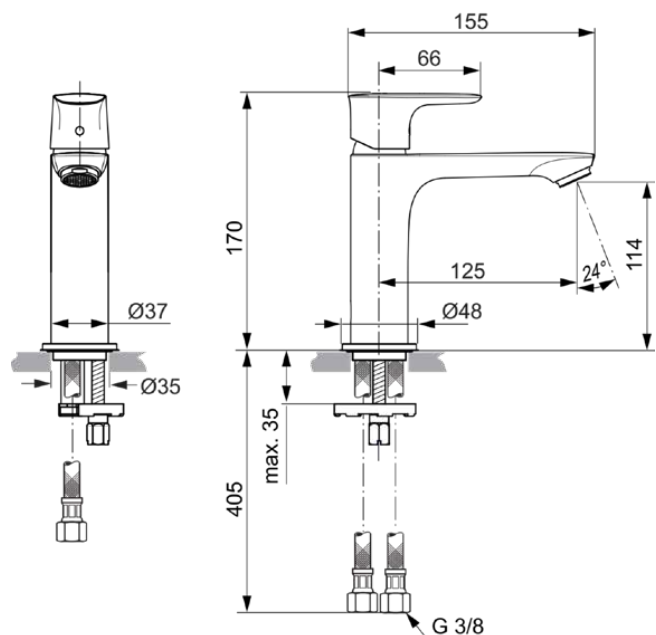

CONNECT AIR

A7015GN

CONNECT AIR | Bateria umywalkowa 48x160.5x170 mm, 125 mm wysunięcie wylewki w srebrna burza wykończeniu, 5 l/min (3 bar), bez odpływu | EasyFix, Prostownik przepływu, EPD, Technologia PVD

Obraz i rysunek

Informacje ogólne

Rodzaj produktu:	Baterie umywalkowe
Rodzaj produktu podrzędnego:	Bateria umywalkowa
Marka:	Ideal Standard
Nazwa zestawu:	CONNECT AIR
Projektant:	Ideal Standard
Kolor:	GN - Srebrna Burza
Efekt wykończenia powierzchni:	satyna
Wysokość (mm):	170
Szerokość (mm):	48
Długość / Wysunięcie (mm):	160.5
Metoda mocowania:	EasyFix
Waga netto (kg):	1.15
Kod EAN:	4015413346634

Specyfikacja produktu

Ilość rozet:	1
Ilość uchwytów:	1
Technologia BlueStart:	Nie
Kod koloru:	GN
Opis koloru:	srebrna burza
Technologia Cool Body:	Nie
Wewnętrznie bezpieczny DVGW:	Nie
Technologia Easy-Fix:	Tak
Zastosowanie uchwytu:	Kontrola objętości i temperatury
Położenie uchwytu:	Górny
Technologia IdealPure:	Nie
Z uchwytem na tańcuszek:	Nie
Zintegrowana elektronika:	Nie
Model niskociśnieniowy:	Nie

Specyfikacja produktu

Materiał:	Metal
Materiał uchwytu:	Metal
Jakość materiału:	Mosiądz
Max. przepływ przy 3 bar (l):	5
Max. natężenie przepływu przy 3 bar (l) dla wszystkich wylotów:	5
Max. przepływ przy 3 bar (l) dla wylewki:	5
Max. ciśnienie robocze (bar):	10
Min. ciśnienie robocze (bar):	0.5
Technologia PVD:	Tak
Kształt rozety:	Okrągły
Model wylewki:	Stały
Rodzaj wylewki:	Korpus odlewany
Pokrywa powierzchni:	PVD
Efekt wykończenia powierzchni:	satyna
Swivelling spout:	No
Wylot kranu:	Aerator
Widoczność wylotu kranowego:	Widoczny
Regulowany wylot kranu:	Nie
Kran wandaloodporny:	Nie
Sterowanie bezdotykowe:	Nie
Rodzaj klamki:	Dźwignia
Rodzaj kontroli temperatury:	Obsługa ręczna
Z korkiem odpływowym:	Nie
Z rozetą(-ami):	Tak
Z regulatorem przepływu:	Tak
Z uchwytem(em/ami):	Tak
Z wylotem:	Tak
Z wyciąganą wylewką:	Nie
Z zestawem odpadów:	Nie
Metoda mocowania:	EasyFix
Metoda montażu:	Otwór na baterię