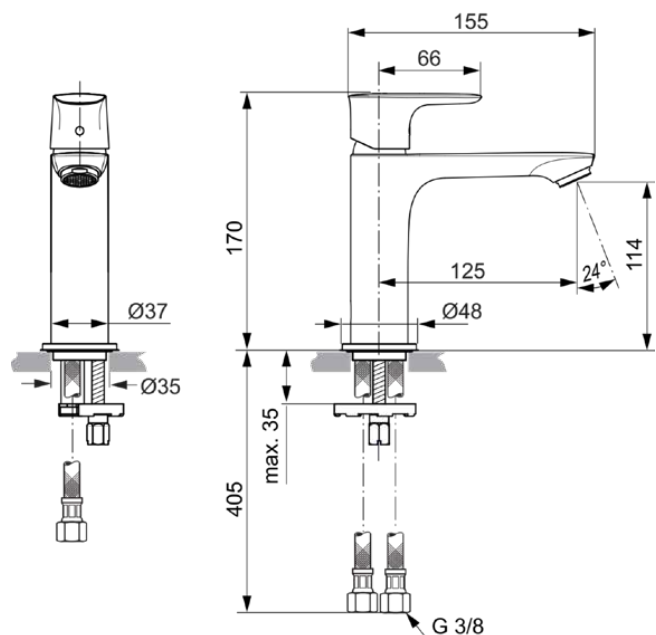

CONNECT AIR

A7015A5

CONNECT AIR | Bateria umywalkowa 48x160.5x170 mm, 125 mm wysunięcie wylewki w magnetyczny szary wykończeniu, 5 l/min (3 bar), bez odpływu | EasyFix, Prostownik przepływu, EPD, Technologia PVD

Obraz i rysunek

Informacje ogólne

Rodzaj produktu:	Baterie umywalkowe
Rodzaj produktu podrzędnego:	Bateria umywalkowa
Marka:	Ideal Standard
Nazwa zestawu:	CONNECT AIR
Projektant:	Ideal Standard
Kolor:	A5 - Magnetyczny Szary
Efekt wykończenia powierzchni:	satyna
Wysokość (mm):	170
Szerokość (mm):	48
Długość / Wysunięcie (mm):	160.5
Metoda mocowania:	EasyFix
Waga netto (kg):	1.15
Kod EAN:	4015413346719

Specyfikacja produktu

Ilość rozet:	1
Ilość uchwytów:	1
Technologia BlueStart:	Nie
Kod koloru:	A5
Opis koloru:	magnetyczny szary
Technologia Cool Body:	Nie
Wewnętrznie bezpieczny DVGW:	Nie
Technologia Easy-Fix:	Tak
Zastosowanie uchwytu:	Kontrola objętości i temperatury
Położenie uchwytu:	Górny
Technologia IdealPure:	Nie
Z uchwytem na tańcuszek:	Nie
Zintegrowana elektronika:	Nie

CONNECT AIR

A7015A5

CONNECT AIR | Bateria umywalkowa 48x160.5x170 mm, 125 mm wysunięcie wylewki w magnetyczny szary wykończeniu, 5 l/min (3 bar), bez odptywu | EasyFix, Prostownik przepływu, EPD, Technologia PVD