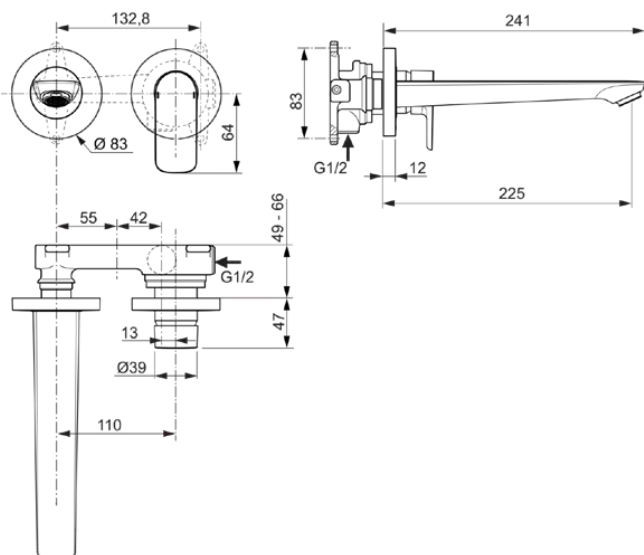

CONNECT AIR

A7009GN

CONNECT AIR | Bateria umywalkowa ścienna 193x241x106 mm, 225 mm wysunięcie wylewki w srebrna burza wykończeniu, Kit 1 required (A5948), 5 l/min (3 bar), bez odptywu | FirmaFlow, Technologia PVD

Obraz i rysunek

Informacje ogólne

Rodzaj produktu:	Baterie umywalkowe
Rodzaj produktu podrzędnego:	Bateria umywalkowa ścienna
Marka:	Ideal Standard
Nazwa zestawu:	CONNECT AIR
Projektant:	Ideal Standard
Kolor:	GN - Srebrna Burza
Efekt wykończenia powierzchni:	satyna
Wysokość (mm):	106
Szerokość (mm):	193
Długość / Wysunięcie (mm):	241
Metoda mocowania:	Wymaga zestawu 1
Zalecany zestaw wbudowany:	A5948
Waga netto (kg):	1.57
Kod EAN:	4015413346658

Specyfikacja produktu

Max. przepływ przy 3 bar (l):	5
Max. natężenie przepływu przy 3 bar (l) dla wszystkich wylotów:	5
Max. przepływ przy 3 bar (l) dla wylewki:	5
Max. ciśnienie robocze (bar):	10
Min. ciśnienie robocze (bar):	0,5
Technologia PVD:	Tak
Kształt rozety:	Okrągły
Model wylewki:	Staty
Rodzaj wylewki:	Korpus odlewany
Pokrywa powierzchni:	PVD
Efekt wykończenia powierzchni:	satyna
Swivelling spout:	No
Wylot kranu:	Aerator
Widoczność wylotu kranowego:	Widoczny
Regulowany wylot kranu:	Nie
Sterowanie bezdotykowe:	Nie
Rodzaj klamki:	Dźwignia
Rodzaj kontroli temperatury:	Obsługa ręczna
Z korkiem odptywowym:	Nie
Z rozetą(-ami):	Tak
Z uchwytem(-ami):	Tak
Z wylotem:	Tak
Z wyciąganą wylewką:	Nie
Z zestawem odpadów:	Nie
Metoda mocowania:	Wymaga zestawu 1