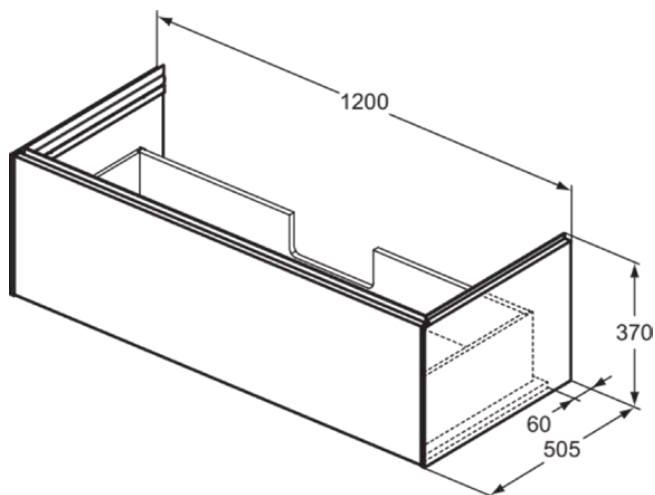

CONCA

T4580Y5

CONCA | Szafka umywalkowa 1200x505x370 mm w ciemny orzech wykończeniu, 1 szuflada | Szuflada z pełnym wyjmowaniem, Otwieranie Push-to-opem, Ciche zamknięcie, Zmontowane, Drewno pozyskiwane w sposób zrównoważony, Fornir drewniany

Obraz i rysunek

Informacje ogólne

Rodzaj produktu:	Meble
Rodzaj produktu podrzędnego:	Szafka umywalkowa
Marka:	Ideal Standard
Nazwa zestawu:	CONCA
Projektant:	Palomba Serafini Associati
Kolor:	Y5 - Ciemny Orzech
Efekt wykończenia powierzchni:	matowy
Wysokość (mm):	370
Szerokość (mm):	1200
Długość / Wysunięcie (mm):	505
Metoda mocowania:	Zestaw montażowy
Waga netto (kg):	36.50
Kod EAN:	8014140483373