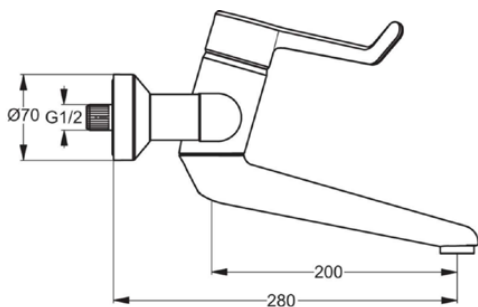

CERAPLUS

B8224AA

CERAPLUS | Bateria umywalkowa ścienna, 280 mm wysunięcie wylewki w chrom wykończeniu, 20 l/min (3 bar), bez odptywu | EPD, FirmaFlow, SmartShine

Obraz i rysunek

Informacje ogólne

Rodzaj produktu:	Baterie umywalkowe
Rodzaj produktu podrzędnego:	Bateria umywalkowa ścienna
Marka:	Ideal Standard
Nazwa zestawu:	CERAPLUS
Projektant:	Artefakt
Kolor:	AA - Chrom
Efekt wykończenia powierzchni:	błyszczący
Metoda mocowania:	Złącze S
Waga netto (kg):	3.13
Kod EAN:	3800861002895

Specyfikacja produktu

Ilość rozet:	2
Ilość uchwytów:	1
Technologia BlueStart:	Nie
Kod koloru:	AA
Opis koloru:	chrom
Technologia Cool Body:	Nie
Możliwość zamknięcia złączy:	Nie
Wewnętrznie bezpieczny DVGW:	Nie
Technologia Easy-Fix:	Nie
Kartusz FirmaFlow:	Tak
Zastosowanie uchwytu:	Kontrola głośności
Położenie uchwytu:	Górny
Technologia IdealPure:	Nie
Z uchwytem na łańcuszek:	Nie
Zintegrowana elektronika:	Nie
Model niskociśnieniowy:	Nie
Materiał:	Metal
Materiał uchwytu:	Metal