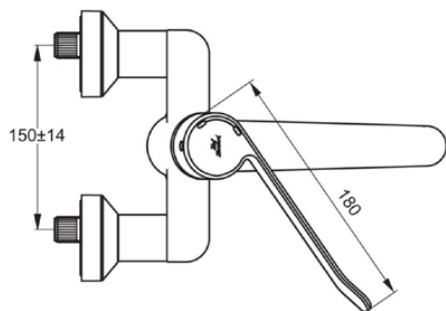

CERAPLUS

B8224AA

CERAPLUS | Bateria umywalkowa ścienna, 280 mm wysunięcie wylewki w chrom wykończeniu, 20 l/min (3 bar), bez odptywu | EPD, FirmaFlow, SmartShine

Obraz i rysunek

Informacje ogólne

Rodzaj produktu:	Baterie umywalkowe
Rodzaj produktu podrzędnego:	Bateria umywalkowa ścienna
Marka:	Ideal Standard
Nazwa zestawu:	CERAPLUS
Projektant:	Artefakt
Kolor:	AA - Chrom
Efekt wykończenia powierzchni:	błyszczący
Metoda mocowania:	Złącze S
Waga netto (kg):	3.13
Kod EAN:	3800861002895

Specyfikacja produktu

Ilość rozet:	2
Ilość uchwytów:	1
Technologia BlueStart:	Nie
Kod koloru:	AA
Opis koloru:	chrom
Technologia Cool Body:	Nie
Możliwość zamknięcia złączy:	Nie
Wewnętrznie bezpieczny DVGW:	Nie
Technologia Easy-Fix:	Nie
Kartusz FirmaFlow:	Tak
Zastosowanie uchwytu:	Kontrola głośności
Położenie uchwytu:	Górny
Technologia IdealPure:	Nie
Z uchwytem na łańcuszek:	Nie
Zintegrowana elektronika:	Nie
Model niskociśnieniowy:	Nie
Materiał:	Metal
Materiał uchwytu:	Metal