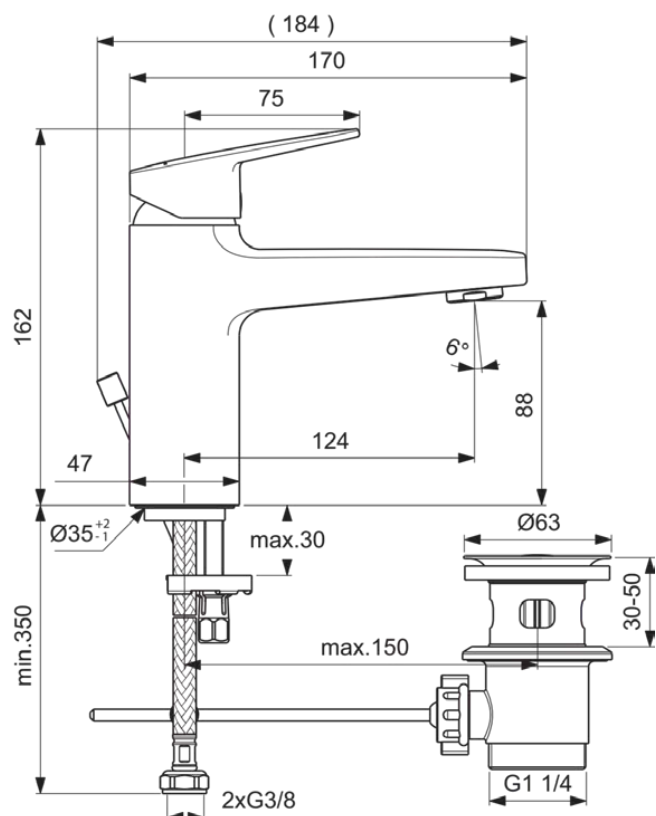

CERAPLAN

BD276AA

CERAPLAN | Bateria umywalkowa 47x196x161 mm, 124 mm wysunięcie wylewki w chrom wykończeniu, 3.8 l/min (3 bar), z odptywem | EasyFix+, Prostownik przepływu, Technologia Click, EPD, FirmaFlow, SmartShine

Obraz i rysunek

Informacje ogólne

Rodzaj produktu:	Baterie umywalkowe
Rodzaj produktu podrzędnego:	Bateria umywalkowa
Marka:	Ideal Standard
Nazwa zestawu:	CERAPLAN
Projektant:	Palomba Serafini Associati
Kolor:	AA - Chrom
Efekt wykończenia powierzchni:	błyszczący
Wysokość (mm):	161
Szerokość (mm):	47
Długość / Wysunięcie (mm):	196
Metoda mocowania:	EasyFix+
Waga netto (kg):	1.61
Kod EAN:	3800861104537

Specyfikacja produktu

Ilość uchwytów:	1
Technologia BlueStart:	Nie
Kod koloru:	AA
Opis koloru:	chrom
Technologia Cool Body:	Nie
Wewnętrznie bezpieczny DVGW:	Nie
Technologia Easy-Fix:	Tak
Kartusz FirmaFlow:	Tak
Położenie uchwytu:	Górny
Technologia IdealPure:	Nie
Z uchwytem na tańcuszek:	Nie