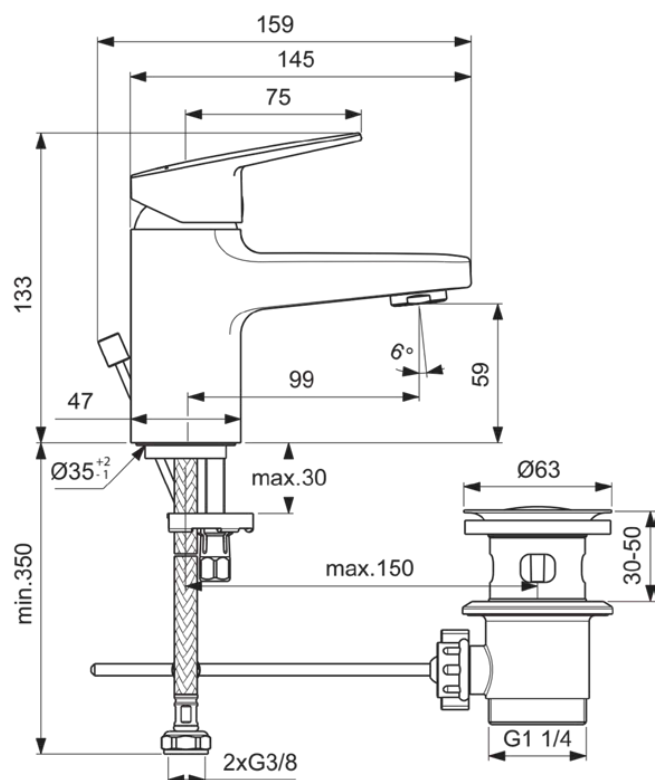

CERAPLAN

BD273AA

CERAPLAN | Bateria umywalkowa 47x159x133 mm, 99 mm wysunięcie wylewki w chrom wykończeniu, 3.8 l/min (3 bar), z odptywem | EasyFix+, Prostownik przepływu, Technologia Click, EPD, FirmaFlow, SmartShine

Obraz i rysunek

Informacje ogólne

Rodzaj produktu:	Baterie umywalkowe
Rodzaj produktu podrzędnego:	Bateria umywalkowa
Marka:	Ideal Standard
Nazwa zestawu:	CERAPLAN
Projektant:	Palomba Serafini Associati
Kolor:	AA - Chrom
Efekt wykończenia powierzchni:	błyszczący
Wysokość (mm):	133
Szerokość (mm):	47
Długość / Wysunięcie (mm):	159
Metoda mocowania:	EasyFix+
Waga netto (kg):	1.55
Kod EAN:	3800861104506

Specyfikacja produktu

Model niskociśnieniowy:	Nie
Materiał:	Metal
Materiał odptywu:	Metal
Jakość materiału:	Mosiądz
Max. przepływ przy 3 bar (l):	3.8
Max. natężenie przepływu przy 3 bar (l) dla wszystkich wylotów:	3.8
Max. przepływ przy 3 bar (l) dla wylewki:	3.8
Max. ciśnienie robocze (bar):	10
Min. ciśnienie robocze (bar):	0.5
Technologia PVD:	Nie
SmartShine:	Tak
Model wylewki:	Stały
Rodzaj wylewki:	Korpus odlewany
Pokrywa powierzchni:	chromowany
Efekt wykończenia powierzchni:	btyszczący
Swivelling spout:	No
Wylot kranu:	Aerator
Widoczność wylotu kranowego:	Widoczny
Regulowany wylot kranu:	Nie
Ogranicznik temperatury:	Tak
Sterowanie bezdotykowe:	Nie
Rodzaj kłamki:	Dźwignia
Z korkiem odptywowym:	Nie
Z rozetą(-ami):	Nie
Z regulatorem przepływu:	Tak
Z uchwytem(em/ami):	Tak
Z wylotem:	Tak
Z wyciąganą wylewką:	Nie
Z zestawem odpadów:	Tak
Metoda mocowania:	EasyFix+
Metoda montażu:	Otwór na baterię