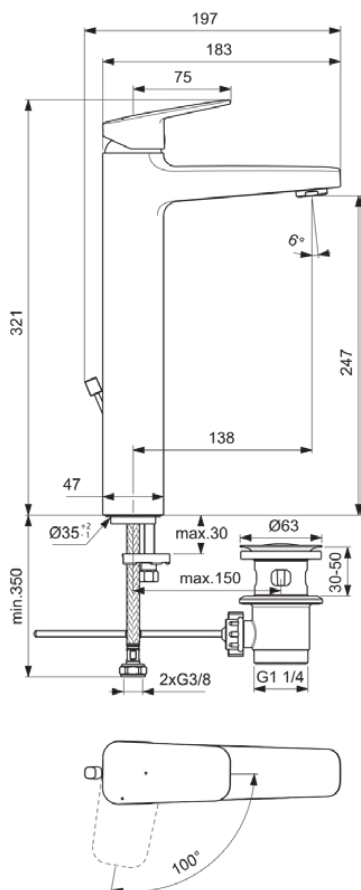

CERAPLAN

BD239AA

CERAPLAN | Bateria umywalkowa 47x210x321 mm, 138 mm wysunięcie wylewki w chrom wykończeniu, 5 l/min (3 bar), z odpływem | EasyFix, Technologia Blue Start, EPD, SmartShine, Certyfikat NF

Obraz i rysunek

Informacje ogólne

Rodzaj produktu:	Baterie umywalkowe
Rodzaj produktu podrzędnego:	Bateria umywalkowa
Marka:	Ideal Standard
Nazwa zestawu:	CERAPLAN
Projektant:	Palomba Serafini Associati
Kolor:	AA - Chrom
Efekt wykończenia powierzchni:	błyszczący
Wysokość (mm):	321
Szerokość (mm):	47
Długość / Wysunięcie (mm):	210
Metoda mocowania:	EasyFix
Waga netto (kg):	2.81
Kod EAN:	3800861103806