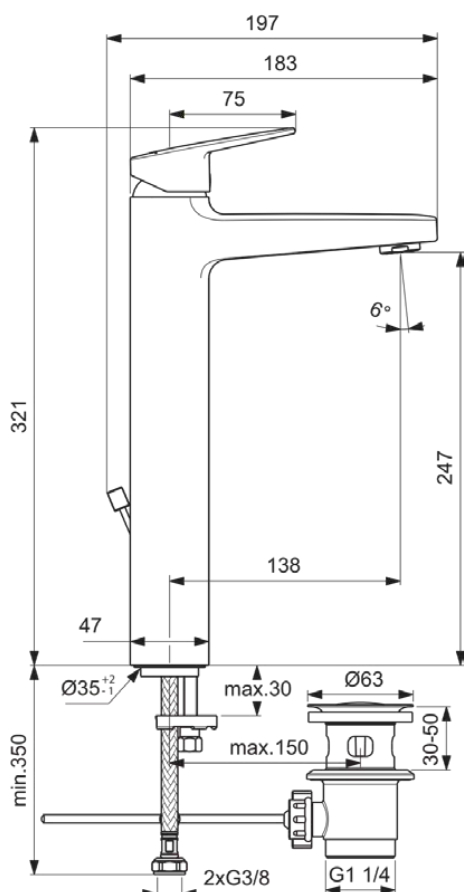

CERAPLAN

BD238AA

CERAPLAN | Bateria umywalkowa 47x210x321 mm, 138 mm wysunięcie wylewki w chrom wykończeniu, 5 l/min (3 bar), z odpływem | EasyFix, Technologia Click, EPD, FirmaFlow, SmartShine, Certyfikat NF

Obraz i rysunek

Informacje ogólne

Rodzaj produktu:	Baterie umywalkowe
Rodzaj produktu podrzędnego:	Bateria umywalkowa
Marka:	Ideal Standard
Nazwa zestawu:	CERAPLAN
Projektant:	Palomba Serafini Associati
Kolor:	AA - Chrom
Efekt wykończenia powierzchni:	błyszczący
Wysokość (mm):	321
Szerokość (mm):	47
Długość / Wysunięcie (mm):	210
Metoda mocowania:	EasyFix
Waga netto (kg):	2.81
Kod EAN:	3800861103790