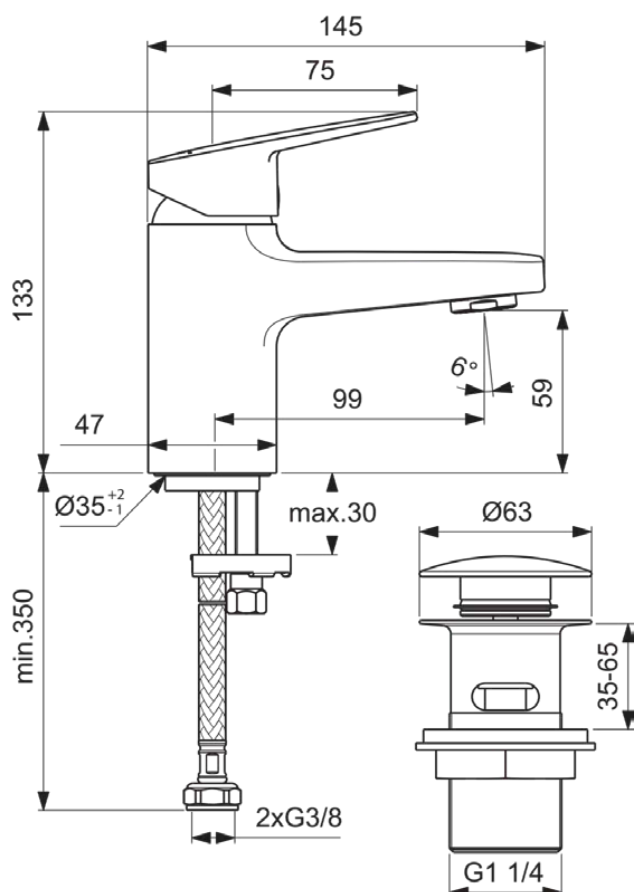

## BD206AA

CERAPLAN | Bateria umywalkowa 47x145x132 mm, 99 mm wysunięcie wylewki w chrom wykończeniu, 3.8 l/min (3 bar), z odptywem | EasyFix, Technologia Click, EPD, FirmaFlow, SmartShine

### Informacje ogólne

Rodzaj produktu:	Baterie umywalkowe
Rodzaj produktu podrzędnego:	Bateria umywalkowa
Marka:	Ideal Standard
Nazwa zestawu:	CERAPLAN
Projektant:	Palomba Serafini Associati
Kolor:	AA - Chrom
Efekt wykończenia powierzchni:	błyszczący
Wysokość (mm):	132
Szerokość (mm):	47
Długość / Wysunięcie (mm):	145
Metoda mocowania:	EasyFix
Waga netto (kg):	1.56
Kod EAN:	3800861103479