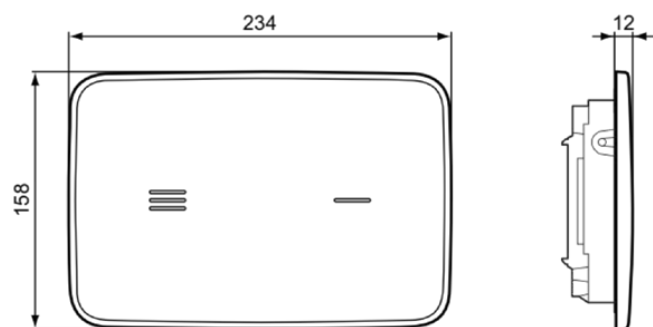

ALTES

R0130AC

ALTES | Panel sterujący elektroniczny/na podczerwień 234x12x158 mm w biały wykończeniu | Zasilane z sieci

Obraz i rysunek

Informacje ogólne

Rodzaj produktu:	Przyciski sptukujące
Rodzaj produktu podrzędnego:	Panel sterujący elektroniczny/na podczerwień
Marka:	Ideal Standard
Nazwa zestawu:	ALTES
Projektant:	Palomba Serafini Associati
Colour:	AC - Biały
Efekt wykończenia powierzchni:	błyszczący
Wysokość (mm):	158
Szerokość (mm):	234
Długość / Wysunięcie (mm):	12
Metoda mocowania:	Zestaw montażowy
Waga netto (kg):	5.79
Kod EAN:	3391500580565

Cechy

Zasilane z sieci

Pobierać

- [Declaration of Conformity](#)
- [Installation Guide](#)

Specyfikacja produktu

Siła uruchamiania (N):	<20
Regulowana ilość wody do sptukiwania:	Nie
Wandaloodporny:	Nie
Automatyczne cykliczne sptukiwanie:	Nie
Kod koloru:	AC
Opis koloru:	biały
Napięcie przyłączeniowe (V):	230
Stopień ochrony (IP):	IP68
Możliwość ręcznego dezaktywowania spustu sptukiwania:	Tak
Opcje sptukiwania:	2 pojemności
Czas sptukiwania regulowany:	Nie
Towary niebezpieczne:	Tak
W zestawie bateria litowa:	Nie
Materiał:	Ceramika
Jakość materiału:	Stal nierdzewna
Obsługiwany mechanicznie w przypadku awarii zasilania:	Nie
Metoda obsługi:	Bezdotykowy
Technologia PVD:	Nie