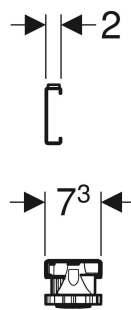

# Zestaw nóg i trawersów Geberit, z wspornikiem dystansowym do brodzików z akrylu sanitarnego

## PRZEZNACZENIE

- Do ustawiania, regulacji wysokości i mocowania brodzików akrylowych

## ZAKRES DOSTAWY

- 4 nóżki, o regulowanej wysokości
- 2 trawersy
- 3 trawersy, izolowane akustycznie
- 2 wsporniki dystansowe
- Elementy mocujące

| Nr art.      | L<br>cm | B<br>cm | H<br>cm |
|--------------|---------|---------|---------|
| 550.950.00.1 | 42.5    | 7.3     | 6.2-12  |