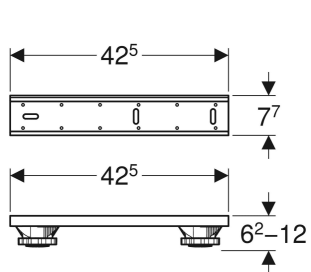

## PRZEZNACZENIE

- Do ustawiania, regulacji wysokości i mocowania brodzików akrylowych

## ZAKRES DOSTAWY

- 4 nóżki, o regulowanej wysokości
- 2 trawersy
- 3 trawersy, izolowane akustycznie
- 2 wsporniki dystansowe
- Elementy mocujące

| Nr art.      | L<br>cm | B<br>cm | H<br>cm |
|--------------|---------|---------|---------|
| 550.950.00.1 | 42.5    | 7.3     | 6.2-12  |