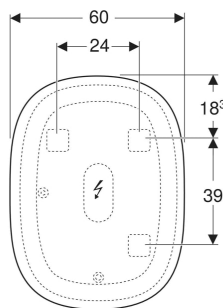

## PRZEZNACZENIE

- Do poziomego i pionowego montażu

## ZAKRES DOSTAWY

- Lustro
- Elementy mocujące

Nr art.	B cm	B1 cm	H cm	H1 cm	T cm	Klasa ochrony	Pobór mocy W	Strumień świetlny lm
502.800.00.1	60	24	80	39	3	II	23	850