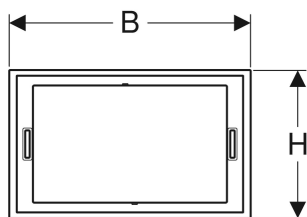

Ramka ozdobna Geberit do przycisku uruchamiającego Sigma70, kwadratowa

Ilustracja przykładowa

PRZEZNACZENIE

- Do przycisków uruchamiających Geberit Sigma70
- Do zakrycia nierówno dociętych płytek ceramicznych

Nr art.	Kolor / powierzchnia	Materiał	B cm	H cm	T cm
115.623.21.1	Chrom błyszczący	Cynkowy odlew ciśnieniowy	25.7	15.7	0.6
115.623.QC.1	Czarny chrom / Polerowany	Cynkowy odlew ciśnieniowy	25.7	15.7	0.6