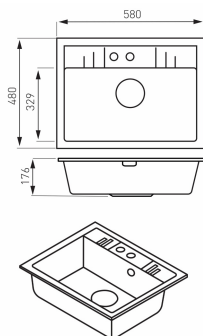

szary

ZDJĘCIE GŁÓWNE

IKONY

CECHY PRODUKTU

- Wysokość [mm]: 176
- Materiał korpusu/materiał wykonania: granit
- Korek w zestawie: tak
- Rodzaj korka: automatyczny sterowany za pomocą pokrętła
- Syfon w zestawie: tak
- Rodzaj syfonu: z możliwością podłączenia odpływu zmywarki lub pralki
- Z przelewem: tak
- Długość całkowita [mm]: 580
- Szerokość całkowita [mm]: 480
- Długość wewnętrzna komory 1 [mm]: 510
- Szerokość wewnętrzna komory 1 [mm]: 329
- Szerokość [mm]: 580

RYSUNEK TECHNICZNY

SPECYFIKACJA

- Głębokość [mm]: 480
- Wysokość [mm]: 176