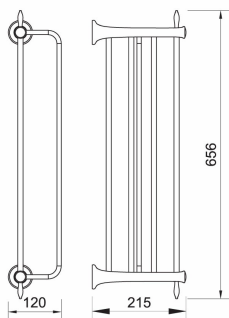

SYMBOL ZAKŁADOWY

KOLEKCJA

ARE35

RETRO BA

NAZWA PRODUKTU

KOLOR (WYKOŃCZENIE)

Wieszak na ręcznik z półką

chrom

ZDJĘCIE GŁÓWNE

CECHY PRODUKTU

- Wysokość [mm]: 120
- Długość [mm]: 600
- Szerokość [mm]: 656

RYСУNEK TECHNICZNY

SPECYFIKACJA

- Wysokość [mm]: 120
- Głębokość [mm]: 215