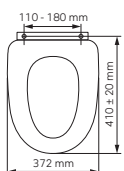

Deska sedesowa, MDF biała, zawiasy metalowe chromowane

WC/PROVENCE

Deska sedesowa, MDF biała, zawiasy metalowe chromowane

WC/MUSLELYRA

Deska sedesowa, MDF biała, zawiasy metalowe chromowane

WC/SOFTSTONE2

Deska sedesowa, MDF z nadrukiem, zawiasy metalowe chromowane