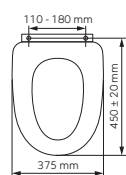

WC/DELFIN

Deska sedesowa, MDF z nadrukiem, zawiasy metalowe chromowane