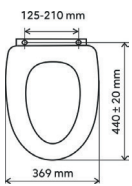

WC/SOFTNEW

Deska sedesowa, z tworzywa Duroplast biała, wolnoopadająca, zawiasy metalowe