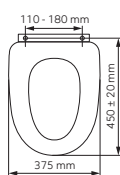

WC/STENATA

Deska sedesowa, MDF z nadrukiem, zawiasy metalowe chromowane