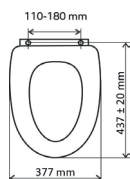

WC/SOFTSTONE1

Deska sedesowa, MDF z nadrukiem, zawiasy metalowe chromowane

WC/SOFT3D

Deska sedesowa, MDF z nadrukiem, zawiasy metalowe chromowane

WC/SOFTNATURE

Deska sedesowa, z tworzywa Duroplast biała, zawiasy plastikowe wzmocnione