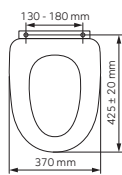

WC/UNIVERSAL

Deska sedesowa, z tworzywa Duroplast biała, zawiasy plastikowe