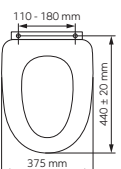

WC/SOFTORECHLY

Deska sedesowa, MDF z laminatem, zawiasy metalowe chromowane

WC/DUB2

Deska sedesowa, MDF z laminatem, zawiasy metalowe chromowane

WC/WENGE

Deska sedesowa, MDF z laminatem, zawiasy metalowe chromowane