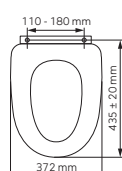

WC/SOFTSTONE1

Deska sedesowa, MDF z nadrukiem, zawiasy metalowe chromowane