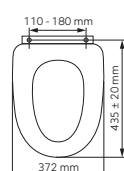

Deska sedesowa, MDF biała, zawiasy metalowe chromowane

WC/PROVENCE

Deska sedesowa, MDF biała, zawiasy metalowe chromowane

WC/MUSLELYRA

Deska sedesowa, MDF biała, zawiasy metalowe chromowane

WC/SOFTSTONE2

Deska sedesowa, MDF z nadrukiem, zawiasy metalowe chromowane