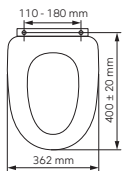

WC/SOFTLYRA

Deska sedesowa, MDF biała, zawiasy metalowe chromowane