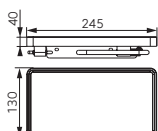

65579.4
Półka natryskowa narożna
• duża

65575.4
2- poziomowa półka zawieszana
• wisząca

65580.1
Uniwersalna półka dla zestawów natryskowych

65582.1
Półka z regulowanym drążkiem na ręczniki i wieszakiem

65540.1
Półka z uchwytem na papier toaletowy i wieszakiem

65581.1
Półka z podwójnym uchwytem na papier toaletowy