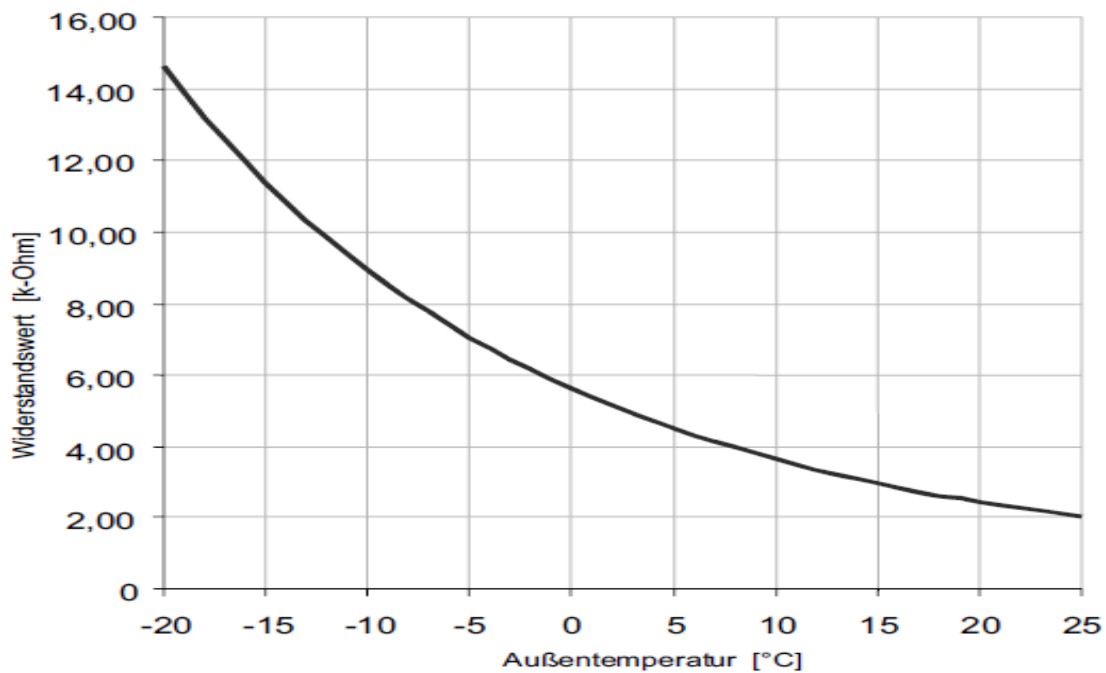

336620 / FG 3115

Aussen-Temperaturfühler
Outdoor-Temperature Sensor
Sonde d'eau chaude sanitaire

Abbildung: Fühlerkennlinie (DIN 44574) – Temperaturbereich -30°C – 35°C
Drawing: Sensor characteristic (DIN 44574) – Temperature range -30°C – 35°C
Figure: Caractéristique sonde (DIN 44574) - Gamme de température -30°C – 35°C