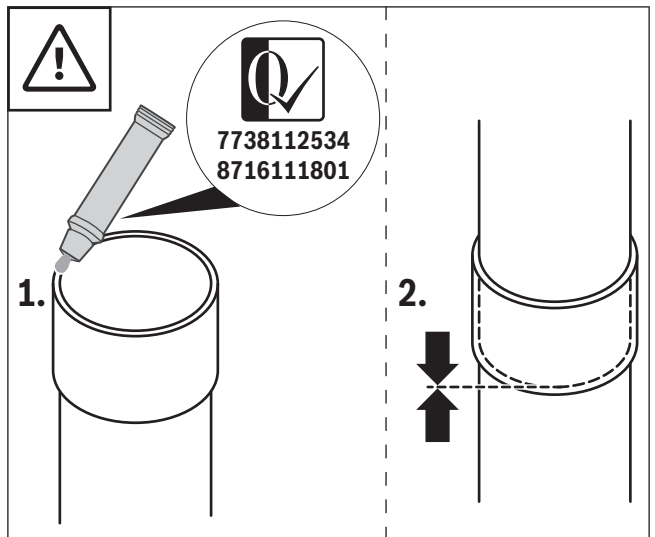

9

0010017800-002

Original Quality by Bosch Thermotechnik GmbH
Sophienstraße 30-32; D-35576 Wetzlar/Germany