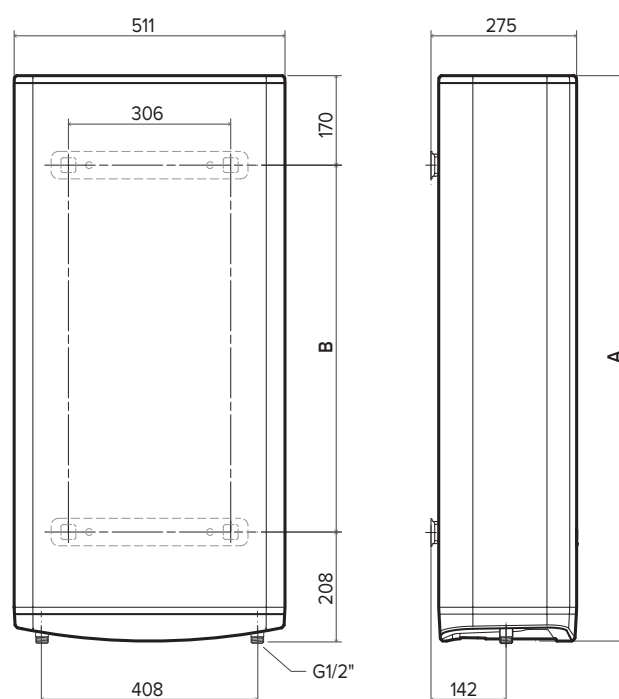

MODEL	50	80	100
VELIS WIFI WYMIARY MM / (B)	797x275x511 / (405)	1087x275x511 / (695)	1272x275x511 / (880)
VELIS WYMIARY MM / (B)	781x275x511 / (405)	1071x275x511 / (695)	1256x275x511 / (880)
CZAS PODGRZEWANIA (DT 45°C)	1h 34m	2h 16m	2h 47m
CZAS PODGRZEWANIA (DT 50°C)	1h 44m	2h 31m	3h 06m
WODA NA PIERWSZY PRYSZNIC*	46m	46m	46m
V40 (NF)**	110 l	159 l	196 l
DOBOWE STRATY ENERGII	1,1	1,5	1,6
MAX. CIŚNIENIE	8 bar	8 bar	8 bar
MASA	23,5	31	35,5
PROFIL POBORU		M	
KLASA ENERGETYCZNA (ERP)		B	

Modele 50, 80, 100

Wymiary 1087x275x511 mm (Velis Wi-Fi 80).

WI-FI

ARISTON
NET

TRYB
BOOST

**ECO
EVO**

FUNKCJA
ECO EVO

WŁOSKI
ITALIAN

27
cm

27 CM
GŁĘBOKOŚĆ

WSKAŹNIK
GOTOWOŚCI
CIEPLEJ
WODY

ELEKTRONICZNA
KONTROLA
TEMPERATURY

Velis

Pojemnościowy podgrzewacz elektryczny

Pełny komfort

- / Wskaźnik gotowości ciepłej wody.
- / Moc: 1,5 / 1,5.
- / Elektroniczna kontrola temperatury.
- / Przyciski soft touch.
- / Cyfrowy wyświetlacz temperatury.
- / Możliwość montażu w pionie lub poziomie.
- / 27 cm głębokości.
- / Ekskluzywny włoski design.