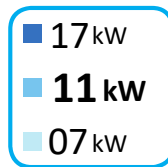

**ENERG**  
енергия · ενέργεια

Y IJA  
IE IA

3302232

ARISTON

NIMBUS COMPACT 150 S-T NET

A+++

A+

2019